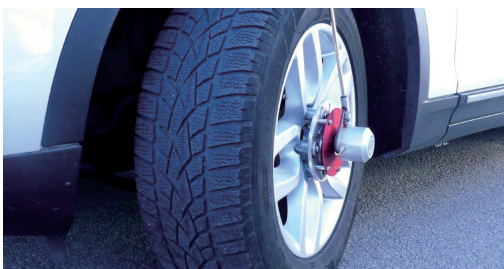

# KFZ Wegimpulsgeber

Impulsgeber MT.../e KFZ-RS mit Stangenführung

Impulsgeber MT.../e KFZ-RS mit Peiseler Platte am KFZ montiert

Rohrmagnethalter RM

Rohrmagnethalter RM2 Rohr mit 3-Punkt-Sauger

RS: mit Stangenführung und Saugerbefestigung  
RM: mit Stangenführung und Rohrmagnethalter